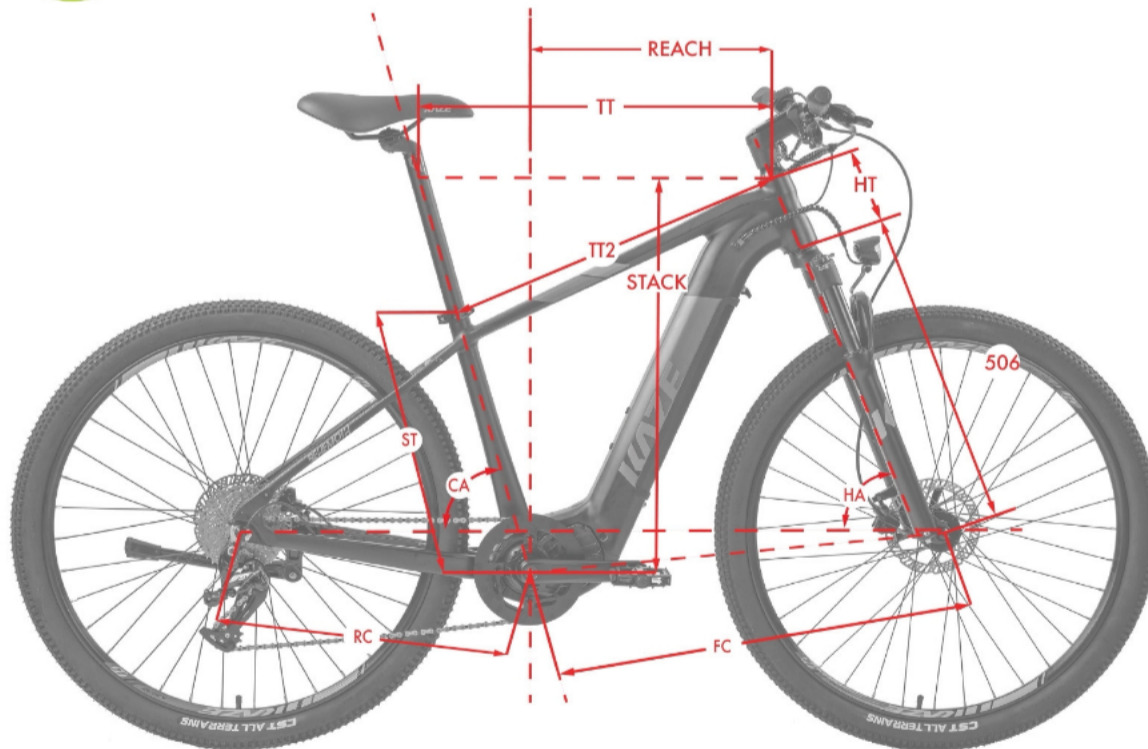

BEHEMOTH

"บีฮีมอท" 2024 KAZE Behemoth Sport STD (Standard range)

จักรยานไฟฟ้าแบบ EAPC (electrically assisted peddle cycle) มาตรฐานโลก จาก KAZE Custom Factory พร้อมให้คุณเป็นเจ้าของในราคาที่ทุกคนสามารถเป็นเจ้าของได้ KAZE ร่วมกับ XDS Bicycle ใช้เวลา กว่า 5 ปี เพื่อพัฒนาและรอคอยสิทธิบัตรเทคโนโลยีล่าสุดของ E-Bike ที่ได้รับการพิสูจน์ และยอมรับโดยนักจักรยานทั้งใน ยุโรป และ อเมริกา KAZE Custom Factory ได้รับการฝึกอบรมและถ่ายทอดเทคโนโลยีการประกอบรถ จาก บริษัท XDS Bicycle Co., Ltd. หนึ่งในผู้นำของการผลิตจักรยาน และ จักรยานไฟฟ้า อยู่ในอันดับ ที่ 5 ของโลก KAZE - Behemoth ขอมอบความเป็นนักปั่นขาแรงให้กับทุกท่านโดยเสมอภาค และเท่าเทียมกัน "บีฮีมอท" พร้อมทั้งจะให้ทุกท่านจับจองเป็นเจ้าของได้แล้ววันนี้..

Specification :

- KAZE Behemoth Model : Sport STD (standard range)
- E-Bike type : EAPC (Electrically Assisted Peddle Cycle)
- Frame : SUB HT , Aluminium X6
- Drive : Middle body drive, X300 Motor, 240 watt., 36 volt.
- Console Display : LCD with Mobile phone USB charge
- Controller : Digital stem mount display, 3 level power assisted
- Battery : Rechargeable, Li-ion, 12.8Ah (460.8Wh)
- Distance range : Model STD - Standard range +80 km., (on Model LoRa - Long range +100 km.)
- Max.speed limit : Model STD 25 km./hr. (on Model LoRa max. speed 35 km./hr.)
- Shifter : L-TWOO AX
- Rear derailleur : L-TWOO AX
- Cockpit : KAZE Light Alu
- Wheel : KAZE 29" Alu.
- Tire : CST 29" x 2.1" or 27.5" x 2.1" (small size)
- Kick stand : include
- Lighting : Front
- Application : Bikewise on iOS and Android
- Quality Certificate : CCC and ISO 9001 (production)